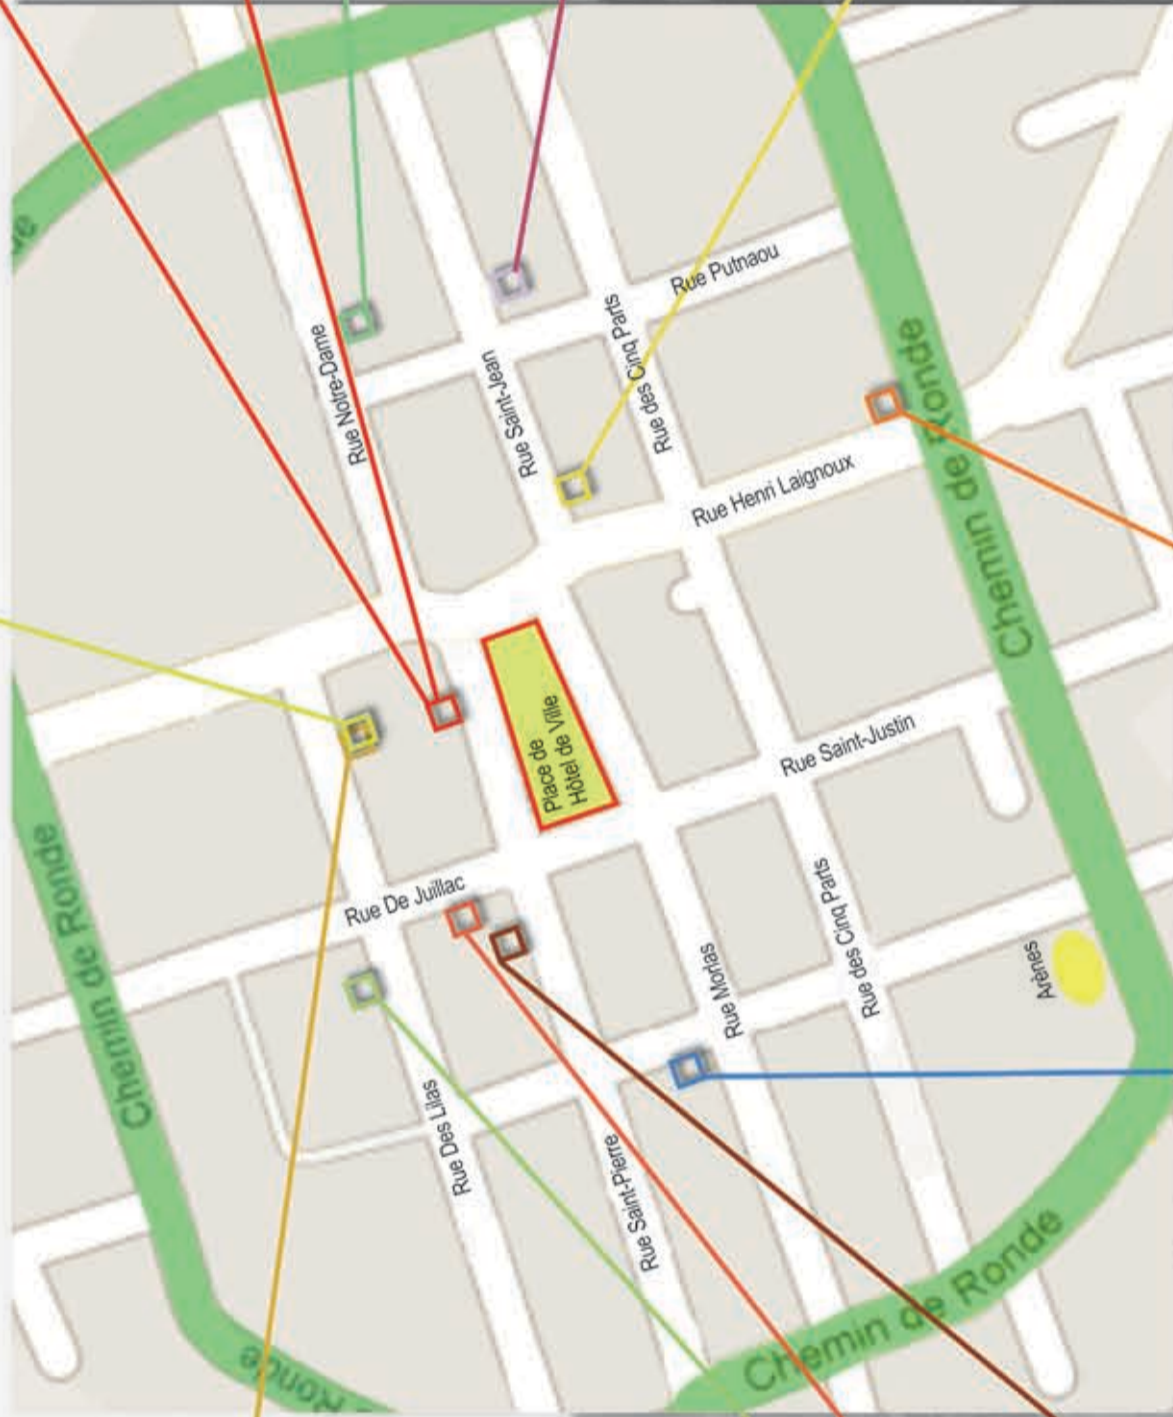

Galerie à l'Âne Bleu

Pierre Albasser

Béatrice Elso

Virginie Chomette

Collectif Art Rythme Ethique : Granges de la Maison Guichard (RDC)

Aurélia Tastet (Performance)

Olivier Louloum
Artiste invité d'honneur

Installation place de l'Hôtel de Ville et expositions en tous lieux